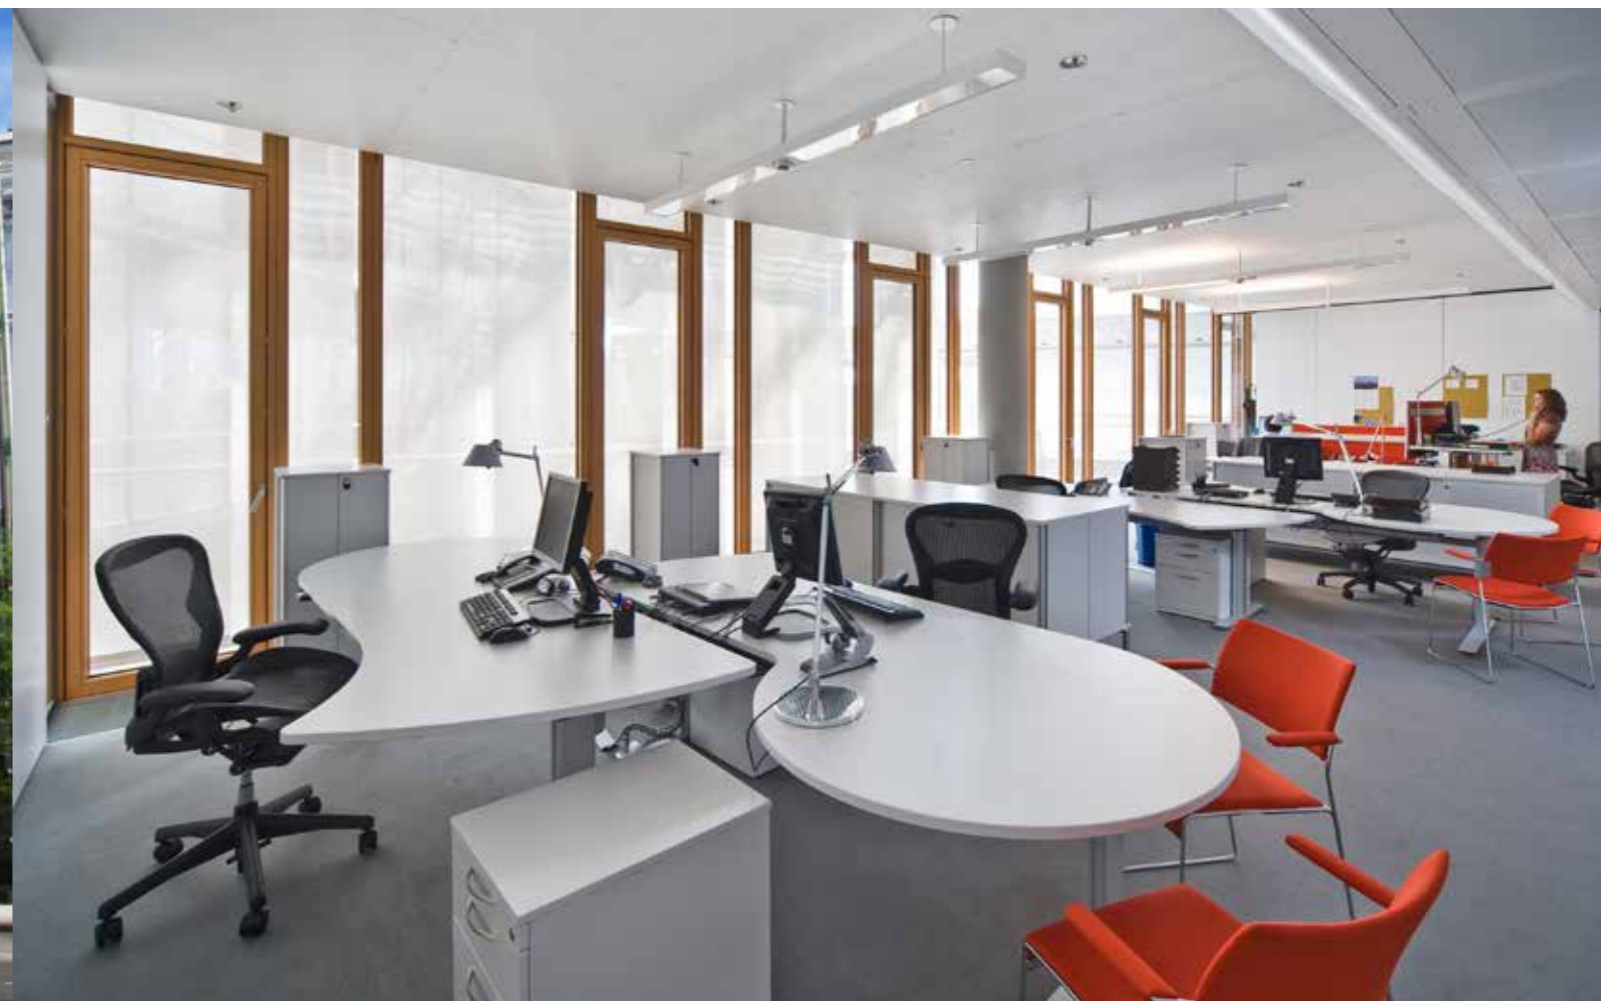

### Die Architektur

Im Sommer 2008 wurde das neue Verwaltungsgebäude der EIB eröffnet. Entworfen vom renommierten Büro ingenhoven architects, wurde es komplett unter nachhaltigen Gesichtspunkten gebaut. Als erstes Gebäude in Europa hat es die Zertifizierung „sehr gut“ nach dem Öko-Standard BREEAM erhalten. V-förmige Bürotrakte, die durch Atrien und Wintergärten miteinander verbunden sind, werden von einer filigranen Glaskonstruktion umspannt. Ohne Zweifel ist es das architektonisch eindrucksvollste Gebäude auf dem Luxemburger Plateau de Kirchberg.