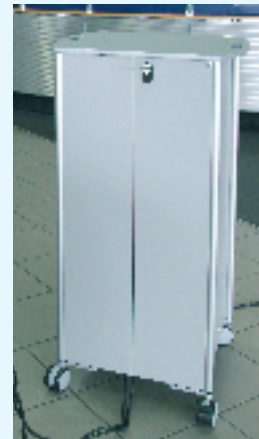

Caddy_e

Der mobile Energieversorger
für Ihre Ausstellung.

www.gumpo.de

Caddy_e

Damit die Batterie vor begeisterten Kunden nicht schlapp macht.

Für Ihre repräsentative Ausstellung: **Caddy_e**

Die Vorführung und Einweisung hochwertiger Fahrzeuge benötigt viel Energie. Deshalb verwenden Sie auch mobile Ladegeräte. Caddy_e sorgt dafür, daß Ihre wertvollen Geräte vor Bedienung von Unbeteiligten geschützt sind.

Mobil und im funktionalem Design unterstützt Sie Caddy_e bei Ihren Verkaufsgesprächen.

Abschließbar. Sichert Ladegerät und Werkzeuge vor unerwünschter Benutzung. Rückseite mit Lüftungsschlitz und Kabelauslaß.

HxBxT
113 x 58 x 48 cm

Option: Materialschale für Kleinwerkzeuge

Option: Schublade

Option: Kabeltrommel mit Rückholfeder (5 oder 10 m)